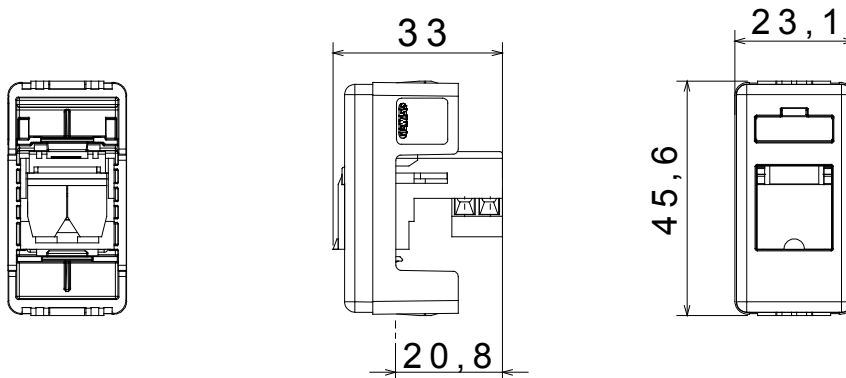

Categorie	Prize de date și audio/video	Descriere	RJ11
Culoare	Negru	Standard	-
Tip cabluri	Pereche răsucită	Conexiune	Terminale cu înșurubare
Nr. Module DE SISTEM	1	Material	Tehnopolimer
Electrocod	3722		

DIMENSIONAL

STANDARDS/APPROVALS