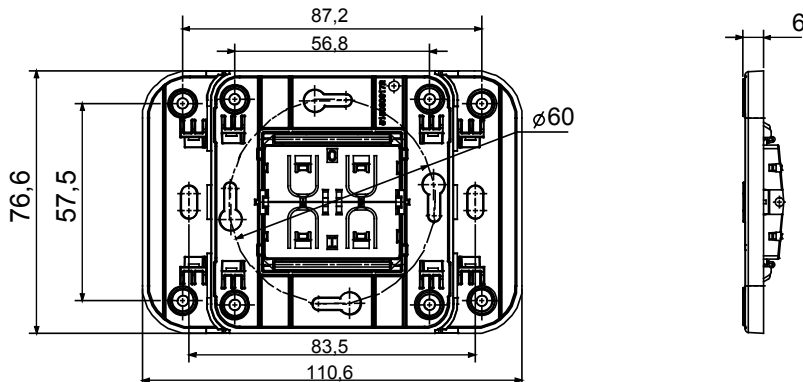

Dispozitiv conectat wireless cu protocol Zigbee DIN sistemul ChoruSmart care poate fi cu Home Gateway pentru soluții de „CASĂ SMART CONECTATĂ”, pentru birouri rezidențiale și mici, atât pentru clădiri noi, cât și pentru renovări. Tehnologia Zigbee este o tehnologie sigură și fiabilă în care datele sunt criptate și fiecare nod DIN rețea asigură accesibilitatea pe toate dispozitivele (rețea mesh).

Alimentare electrică		Niciunul	Nr. canale	4
Nr. module		2	Conexiuni radio	Zigbee (IEEE 802.15.4)
Standard	2014/35/UE, 2014/30/UE, 2014/53/UE, 2011/65/UE, EN 62368-1, EN 303 446-1, EN 301 489-1, EN 301 489-17, EN 55032, EN 55035, EN 300 328, EN 62479		Temperatura de lucru	-5 ÷ +45 °C
Umiditate relativă (necondensată)		Max. 93%	Putere de ieșire Zigbee	7 dBm
Categorie	Panou de comandă cu 4 butoane de comandă		Grad IP	IP20
Comandă locală	Prin 4 butoane frontale (pentru a finaliza cu tasta buton)		Instalare	Montare la nivel sau pe perete

DIMENSIONAL

TECHNICAL SYMBOLOGY

IP

IP20

STANDARDS/APPROVALS