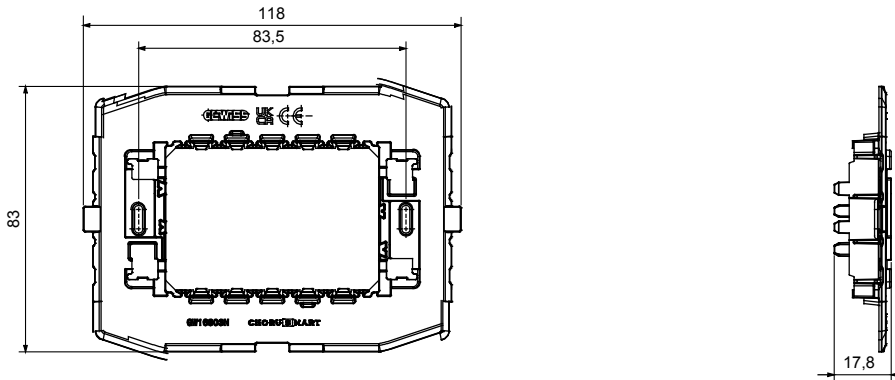

Descriere	3 module	Caracteristici	- Fără halogen
Fixare	Șuruburi incluse	Pentru cutie	3 module
Încercare cu fir incandescent	650 °C	Termo-presiune cu bilă	70 °C
Standard	EN 60669-1	Compatibilitate	Pentru placa EGO SMART (compatibilă și cu EGO și alte plăci ChoruSmart)
Electrocod	0121		

DIMENSIONAL

TECHNICAL SYMBOLOGY

GWT

650 °C

70 °C

STANDARDS/APPROVALS