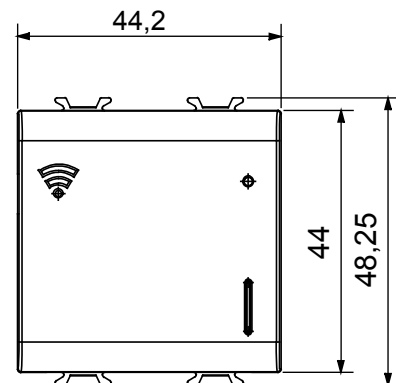

Culoare	Titan lucios	Descriere	Gateway multiprotocol
Alimentare electrică	100 ÷ 240 V c.a. - 50/60 Hz	Nr. module	2
Conexiuni radio	Wi-Fi (IEEE 802.11 b/g/n), Zigbee (IEEE 802.15.4)	Configurare	Prin aplicația DIN Cloud
Standard	2014/35/UE, 2014/30/UE, 2014/53/UE, 2011/65/UE, EN 62368-1, EN 303 446-1, EN 301 489-1, EN 301 489-17, EN 55032, EN 55035, EN 300 328, EN 62479	Temperatura de lucru	-5 ÷ +45 °C
Umiditate relativă (necondensată)	Max. 93%	Putere de ieșire Zigbee	10 dBm
Putere maximă dispersabilă (W)	0,7	Borne de cablare	Conținut
Capacitate de strângere borne cabluri torsadate (mm ²)	Max 1,5	Capacitate de strângere a bornelor cabluri solide (mm ²)	Max 1,5
Grad IP	IP20		

DIMENSIONAL

TECHNICAL SYMBOLOGY

IP

IP20

STANDARDS/APPROVALS