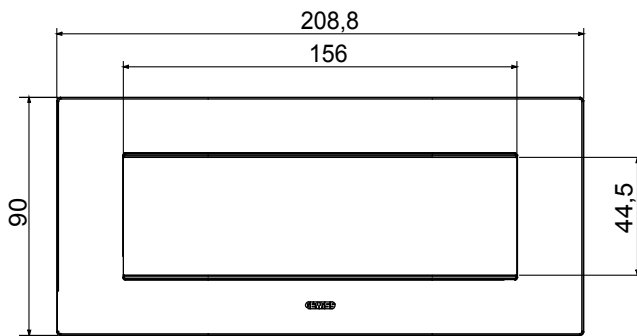

Gama de plăci de uz casnic ChoruSmart, realizate într-o mare varietate de forme, culori, materiale și finisaje. Include cinci forme diferite (UNA, Geo, EGO, LUX, ICE ȘI ICE Touch) pentru cutii dreptunghiulare cu o capacitate de până la 12 module și trei forme diferite (UNA International, GEO International și LUX International) potrivite pentru cutii rotunde/pătrate, atât simple, cât și combinate în configurații orizontale sau verticale, cu o capacitate de 2 până la 2+2+2+2 module. Toate plăcile de uz casnic DIN seria ChoruSmart utilizează aceleași suporturi, fără a fi nevoie de adaptoare suplimentare. Gama include, de asemenea, plăci goale, plăci etanșe IP55 și plăci de contur.

Familie	EGO	Descriere	7 module
Culoare	Oțel	Material	Tehnopolimer
Finisaj	Finisaj opac	Pentru codurile de asistență	GW16807N
Încercare cu fir incandescent	650 °C	Termo-presiune cu bilă	70 °C
Standard	EN 60669-1	Electrocod	0110

### DIMENSIONAL