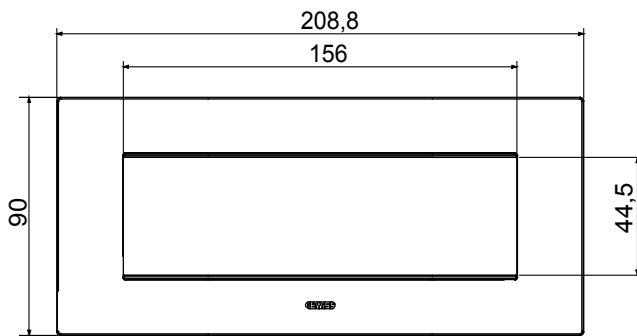

Gama de plăci de uz casnic ChoruSmart, realizate într-o mare varietate de forme, culori, materiale și finisaje. Include cinci forme diferite (UNA, Geo, EGO, LUX, ICE ȘI ICE Touch) pentru cutii dreptunghiulare cu o capacitate de până la 12 module și trei forme diferite (UNA International, GEO International și LUX International) potrivite pentru cutii rotunde/pătrate, atât simple, cât și combinate în configurații orizontale sau verticale, cu o capacitate de 2 până la 2+2+2+2 module. Toate plăcile de uz casnic DIN seria ChoruSmart utilizează aceleași suporturi, fără a fi nevoie de adaptoare suplimentare. Gama include, de asemenea, plăci goale, plăci etanșe IP55 și plăci de contur.

|                               |              |                              |              |
|-------------------------------|--------------|------------------------------|--------------|
| Familie                       | EGO          | Descriere                    | 7 module     |
| Culoare                       | Aur          | Material                     | Tehnopolimer |
| Finisaj                       | Finisaj opac | Pentru codurile de asistență | GW16807N     |
| Încercare cu fir incandescent | 650 °C       | Termo-presiune cu bilă       | 70 °C        |
| Standard                      | EN 60669-1   | Electrocod                   | 0110         |

### DIMENSIONAL