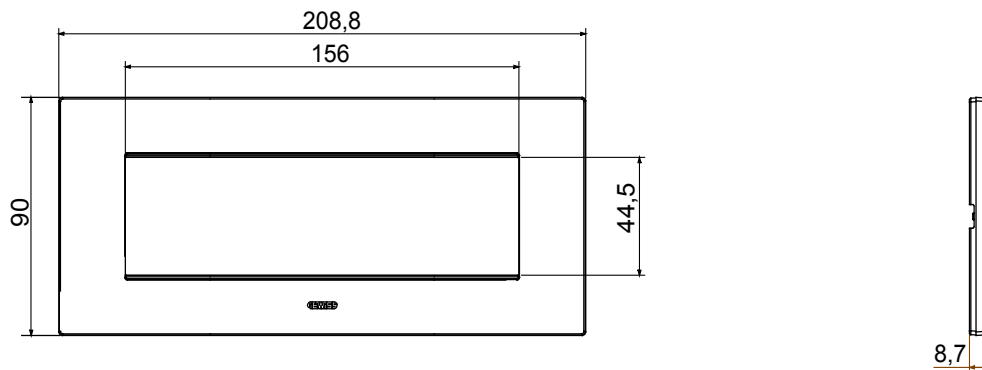

DIMENSIONAL

TECHNICAL SYMBOLOGY

STANDARDS/APPROVALS