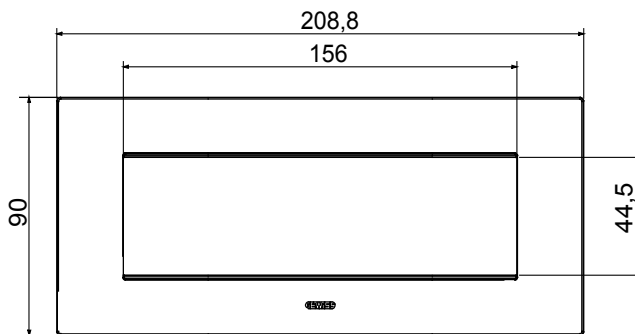

Gama de plăci de uz casnic ChoruSmart, realizate într-o mare varietate de forme, culori, materiale și finisaje. Include cinci forme diferite (UNA, Geo, EGO, LUX, ICE ȘI ICE Touch) pentru cutii dreptunghiulare cu o capacitate de până la 12 module și trei forme diferite (UNA International, GEO International și LUX International) potrivite pentru cutii rotunde/pătrate, atât simple, cât și combinate în configurații orizontale sau verticale, cu o capacitate de 2 până la 2+2+2+2 module. Toate plăcile de uz casnic DIN seria ChoruSmart utilizează aceleași suporturi, fără a fi nevoie de adaptoare suplimentare. Gama include, de asemenea, plăci goale, plăci etanșe IP55 și plăci de contur.

Familie	EGO	Descriere	7 module
Culoare	Nisip închis la culoare	Material	Tehnopolimer
Finisaj	Finisaj opac	Pentru codurile de asistență	GW16807N
Încercare cu fir incandescent	650 °C	Termo-presiune cu bilă	70 °C
Standard	EN 60669-1	Electrocod	0110

### DIMENSIONAL