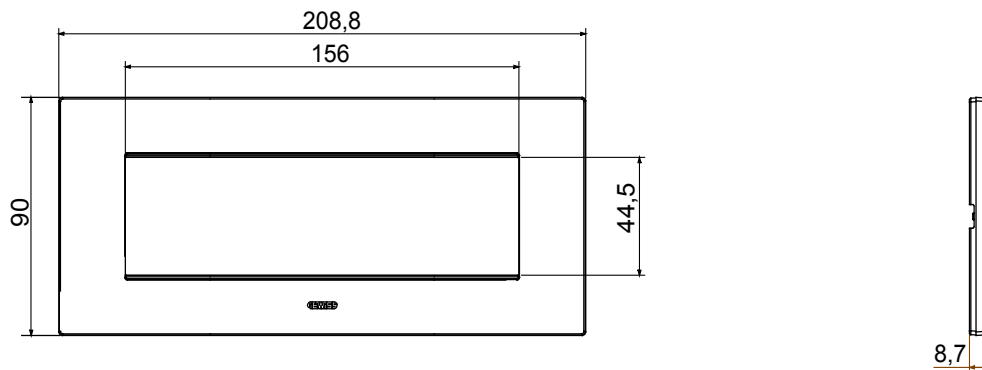

Gama de plăci de uz casnic ChoruSmart, realizate într-o mare varietate de forme, culori, materiale și finisaje. Include cinci forme diferite (UNA, Geo, EGO, LUX, ICE ȘI ICE Touch) pentru cutii dreptunghiulare cu o capacitate de până la 12 module și trei forme diferite (UNA International, GEO International și LUX International) potrivite pentru cutii rotunde/pătrate, atât simple, cât și combinate în configurații orizontale sau verticale, cu o capacitate de 2 până la 2+2+2+2 module. Toate plăcile de uz casnic DIN seria ChoruSmart utilizează aceleași suporturi, fără a fi nevoie de adaptoare suplimentare. Gama include, de asemenea, plăci goale, plăci etanșe IP55 și plăci de contur.

Familie	EGO	Descriere	7 module
Culoare	Cupru moale	Material	Tehnopolimer
Finisaj	Finisaj opac	Pentru codurile de asistență	GW16807N
Încercare cu fir incandescent	650 °C	Termo-presiune cu bilă	70 °C
Standard	EN 60669-1	Electrocod	0110

### DIMENSIONAL