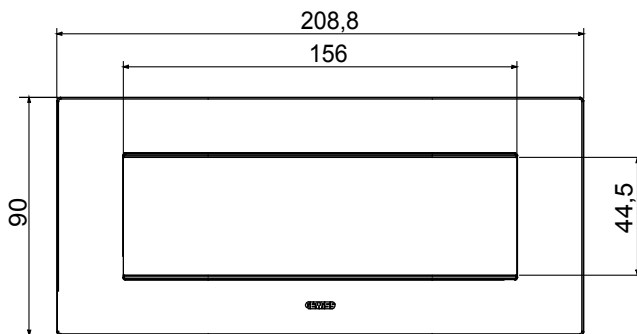

Gama de plăci de uz casnic ChoruSmart, realizate într-o mare varietate de forme, culori, materiale și finisaje. Include cinci forme diferite (UNA, Geo, EGO, LUX, ICE ȘI ICE Touch) pentru cutii dreptunghiulare cu o capacitate de până la 12 module și trei forme diferite (UNA International, GEO International și LUX International) potrivite pentru cutii rotunde/pătrate, atât simple, cât și combinate în configurații orizontale sau verticale, cu o capacitate de 2 până la 2+2+2+2 module. Toate plăcile de uz casnic DIN seria ChoruSmart utilizează aceleași suporturi, fără a fi nevoie de adaptoare suplimentare. Gama include, de asemenea, plăci goale, plăci etanșe IP55 și plăci de contur.

Familie	EGO	Descriere	7 module
Culoare	Cupru	Material	Tehnopolimer
Finisaj	Finisaj opac	Pentru codurile de asistență	GW16807N
Încercare cu fir incandescent	650 °C	Termo-presiune cu bilă	70 °C
Standard	EN 60669-1	Electrocod	0110

### DIMENSIONAL