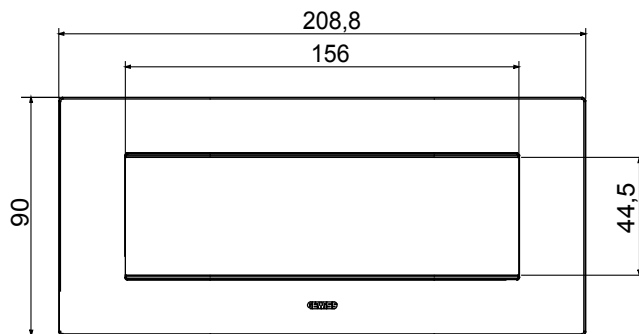

Gama de plăci de uz casnic ChoruSmart, realizate într-o mare varietate de forme, culori, materiale și finisaje. Include cinci forme diferite (UNA, Geo, EGO, LUX, ICE ȘI ICE Touch) pentru cutii dreptunghiulare cu o capacitate de până la 12 module și trei forme diferite (UNA International, GEO International și LUX International) potrivite pentru cutii rotunde/pătrate, atât simple, cât și combinate în configurații orizontale sau verticale, cu o capacitate de 2 până la 2+2+2+2 module. Toate plăcile de uz casnic DIN seria ChoruSmart utilizează aceleași suporturi, fără a fi nevoie de adaptoare suplimentare. Gama include, de asemenea, plăci goale, plăci etanșe IP55 și plăci de contur.

Familie	EGO	Descriere	7 module
Culoare	Bronz deschis	Material	Tehnopolimer
Finisaj	Finisaj opac	Pentru codurile de asistență	GW16807N
Încercare cu fir incandescent	650 °C	Termo-presiune cu bilă	70 °C
Standard	EN 60669-1	Electrocod	0110

DIMENSIONAL

TECHNICAL SYMBOLOGY

GWT

650 °C

70 °C

STANDARDS/APPROVALS