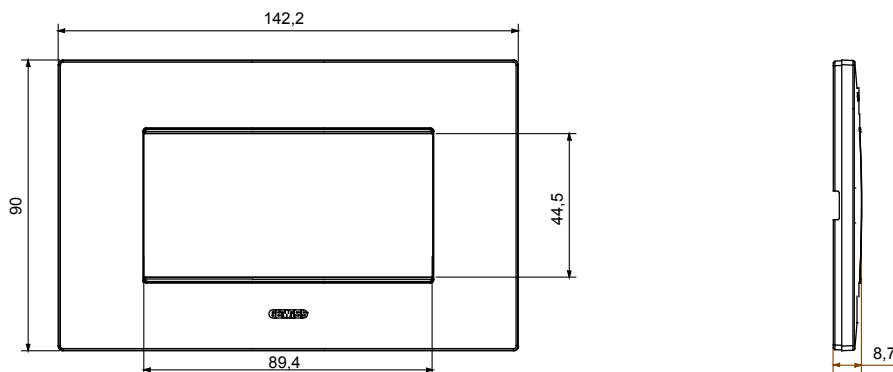

Gama de plăci de uz casnic ChoruSmart, realizate într-o mare varietate de forme, culori, materiale și finisaje. Include cinci forme diferite (UNA, Geo, EGO, LUX, ICE ȘI ICE Touch) pentru cutii dreptunghiulare cu o capacitate de până la 12 module și trei forme diferite (UNA International, GEO International și LUX International) potrivite pentru cutii rotunde/pătrate, atât simple, cât și combinate în configurații orizontale sau verticale, cu o capacitate de 2 până la 2+2+2+2 module. Toate plăcile de uz casnic DIN seria ChoruSmart utilizează aceleași suporturi, fără a fi nevoie de adaptoare suplimentare. Gama include, de asemenea, plăci goale, plăci etanșe IP55 și plăci de contur.

Familie	EGO	Descriere	4 module
Culoare	Alb satinat	Material	Tehnopolimer
Finisaj	Finisaj opac	Pentru codurile de asistență	GW16804, GW16804N
Încercare cu fir incandescent	650 °C	Termo-presiune cu bilă	70 °C
Standard	EN 60669-1	Electrocod	0110

### DIMENSIONAL

### TECHNICAL SYMBOLOGY

**GWT**

650 °C

70 °C