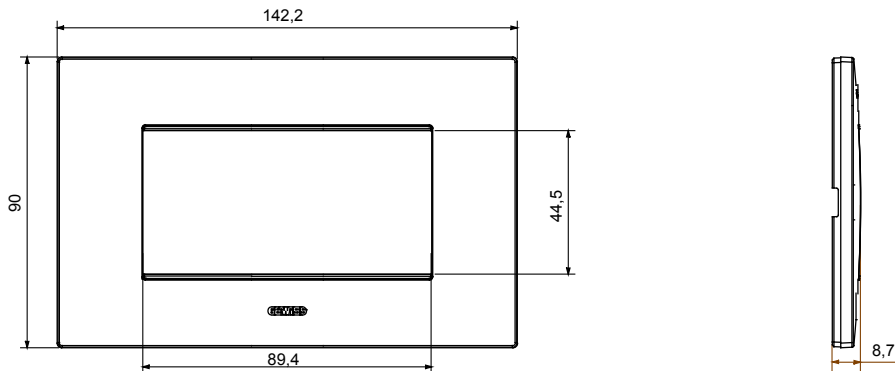

DIMENSIONAL

TECHNICAL SYMBOLOGY

STANDARDS/APPROVALS