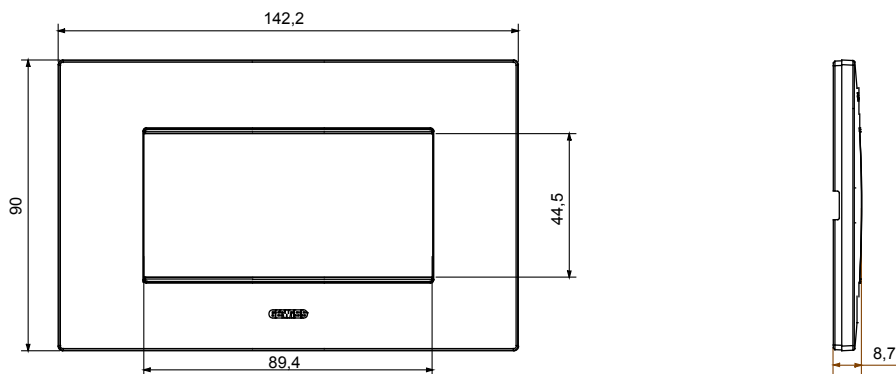

Gama de plăci de uz casnic ChoruSmart, realizate într-o mare varietate de forme, culori, materiale și finisaje. Include cinci forme diferite (UNA, Geo, EGO, LUX, ICE ȘI ICE Touch) pentru cutii dreptunghiulare cu o capacitate de până la 12 module și trei forme diferite (UNA International, GEO International și LUX International) potrivite pentru cutii rotunde/pătrate, atât simple, cât și combinate în configurații orizontale sau verticale, cu o capacitate de 2 până la 2+2+2+2 module. Toate plăcile de uz casnic DIN seria ChoruSmart utilizează aceleași suporturi, fără a fi nevoie de adaptoare suplimentare. Gama include, de asemenea, plăci goale, plăci etanșe IP55 și plăci de contur.

Familie	EGO	Descriere	4 module
Culoare	Negru satinat	Material	Tehnopolimer
Finisaj	Finisaj opac	Pentru codurile de asistență	GW16804, GW16804N
Încercare cu fir incandescent	650 °C	Termo-presiune cu bilă	70 °C
Standard	EN 60669-1	Electrocod	0110

DIMENSIONAL

TECHNICAL SYMBOLOGY

STANDARDS/APPROVALS