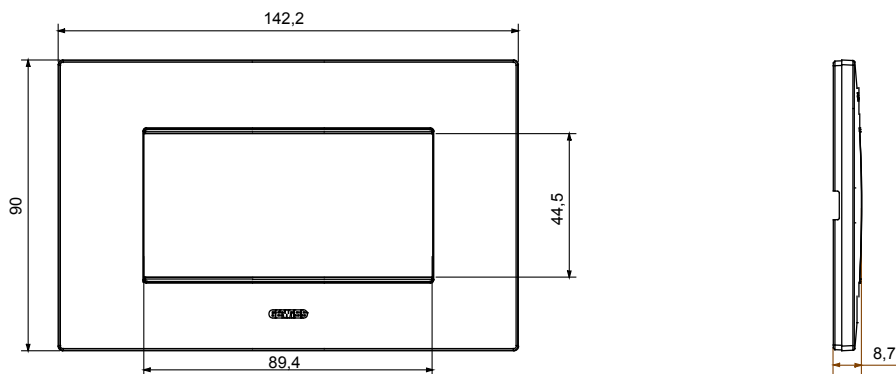

Gama de plăci de uz casnic ChoruSmart, realizate într-o mare varietate de forme, culori, materiale și finisaje. Include cinci forme diferite (UNA, Geo, EGO, LUX, ICE ȘI ICE Touch) pentru cutii dreptunghiulare cu o capacitate de până la 12 module și trei forme diferite (UNA International, GEO International și LUX International) potrivite pentru cutii rotunde/pătrate, atât simple, cât și combinate în configurații orizontale sau verticale, cu o capacitate de 2 până la 2+2+2+2 module. Toate plăcile de uz casnic DIN seria ChoruSmart utilizează aceleași suporturi, fără a fi nevoie de adaptoare suplimentare. Gama include, de asemenea, plăci goale, plăci etanșe IP55 și plăci de contur.

Familie	EGO	Descriere	4 module
Culoare	Cupru moale	Material	Tehnopolimer
Finisaj	Finisaj opac	Pentru codurile de asistență	GW16804, GW16804N
Încercare cu fir incandescent	650 °C	Termo-presiune cu bilă	70 °C
Standard	EN 60669-1	Electrocod	0110

DIMENSIONAL

TECHNICAL SYMBOLOGY

STANDARDS/APPROVALS