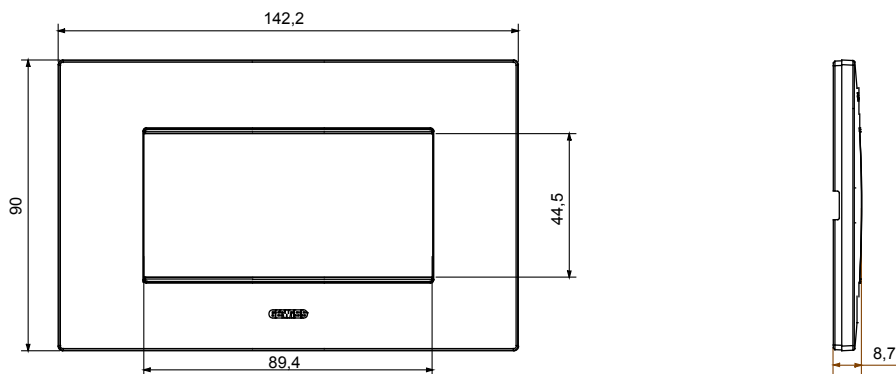

Gama de plăci de uz casnic ChoruSmart, realizate într-o mare varietate de forme, culori, materiale și finisaje. Include cinci forme diferite (UNA, Geo, EGO, LUX, ICE ȘI ICE Touch) pentru cutii dreptunghiulare cu o capacitate de până la 12 module și trei forme diferite (UNA International, GEO International și LUX International) potrivite pentru cutii rotunde/pătrate, atât simple, cât și combinate în configurații orizontale sau verticale, cu o capacitate de 2 până la 2+2+2+2 module. Toate plăcile de uz casnic DIN seria ChoruSmart utilizează aceleași suporturi, fără a fi nevoie de adaptoare suplimentare. Gama include, de asemenea, plăci goale, plăci etanșe IP55 și plăci de contur.

Familie	EGO	Descriere	4 module
Culoare	Cupru	Material	Tehnopolimer
Finisaj	Finisaj opac	Pentru codurile de asistență	GW16804, GW16804N
Încercare cu fir incandescent	650 °C	Termo-presiune cu bilă	70 °C
Standard	EN 60669-1	Electrocod	0110

DIMENSIONAL

TECHNICAL SYMBOLOGY

STANDARDS/APPROVALS