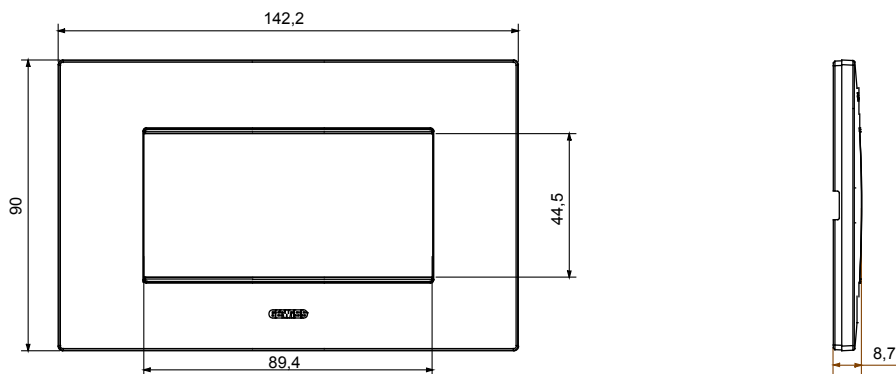

Gama de plăci de uz casnic ChoruSmart, realizate într-o mare varietate de forme, culori, materiale și finisaje. Include cinci forme diferite (UNA, Geo, EGO, LUX, ICE ȘI ICE Touch) pentru cutii dreptunghiulare cu o capacitate de până la 12 module și trei forme diferite (UNA International, GEO International și LUX International) potrivite pentru cutii rotunde/pătrate, atât simple, cât și combinate în configurații orizontale sau verticale, cu o capacitate de 2 până la 2+2+2+2 module. Toate plăcile de uz casnic DIN seria ChoruSmart utilizează aceleași suporturi, fără a fi nevoie de adaptoare suplimentare. Gama include, de asemenea, plăci goale, plăci etanșe IP55 și plăci de contur.

Familie	EGO	Descriere	4 module
Culoare	Nuanță maro	Material	Tehnopolimer
Finisaj	Finisaj opac	Pentru codurile de asistență	GW16804, GW16804N
Încercare cu fir incandescent	650 °C	Termo-presiune cu bilă	70 °C
Standard	EN 60669-1	Electrocod	0110

### DIMENSIONAL