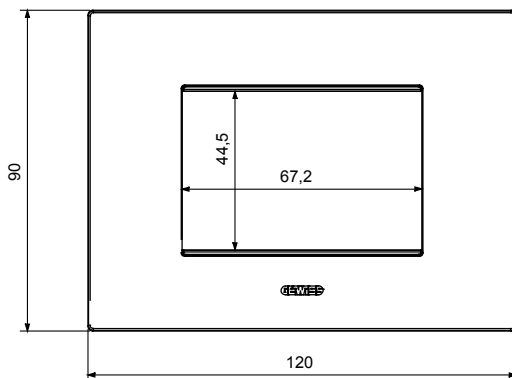

Gama de plăci de uz casnic ChoruSmart, realizate într-o mare varietate de forme, culori, materiale și finisaje. Include cinci forme diferite (UNA, Geo, EGO, LUX, ICE ȘI ICE Touch) pentru cutii dreptunghiulare cu o capacitate de până la 12 module și trei forme diferite (UNA International, GEO International și LUX International) potrivite pentru cutii rotunde/pătrate, atât simple, cât și combinate în configurații orizontale sau verticale, cu o capacitate de 2 până la 2+2+2+2 module. Toate plăcile de uz casnic DIN seria ChoruSmart utilizează aceleași suporturi, fără a fi nevoie de adaptoare suplimentare. Gama include, de asemenea, plăci goale, plăci etanșe IP55 și plăci de contur.

Familie	EGO	Descriere	3 module
Culoare	Oțel	Material	Tehnopolimer
Finisaj	Finisaj opac	Pentru codurile de asistență	GW16803, GW16803N
Încercare cu fir incandescent	650 °C	Termo-presiune cu bilă	70 °C
Standard	EN 60669-1	Electrocod	0110

DIMENSIONAL

TECHNICAL SYMBOLOGY

STANDARDS/APPROVALS