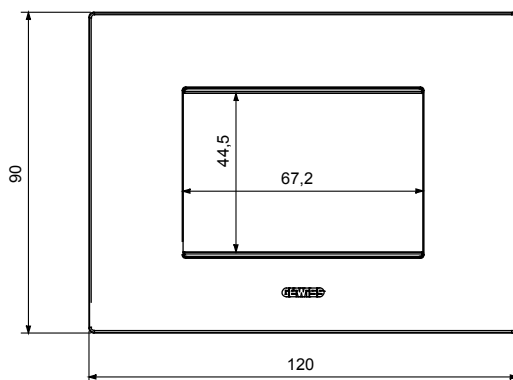

Gama de plăci de uz casnic ChoruSmart, realizate într-o mare varietate de forme, culori, materiale și finisaje. Include cinci forme diferite (UNA, Geo, EGO, LUX, ICE ȘI ICE Touch) pentru cutii dreptunghiulare cu o capacitate de până la 12 module și trei forme diferite (UNA International, GEO International și LUX International) potrivite pentru cutii rotunde/pătrate, atât simple, cât și combinate în configurații orizontale sau verticale, cu o capacitate de 2 până la 2+2+2+2 module. Toate plăcile de uz casnic DIN seria ChoruSmart utilizează aceleași suporturi, fără a fi nevoie de adaptoare suplimentare. Gama include, de asemenea, plăci goale, plăci etanșe IP55 și plăci de contur.

DIMENSIONAL

TECHNICAL SYMBOLOGY

GWT

650 °C

70 °C

STANDARDS/APPROVALS