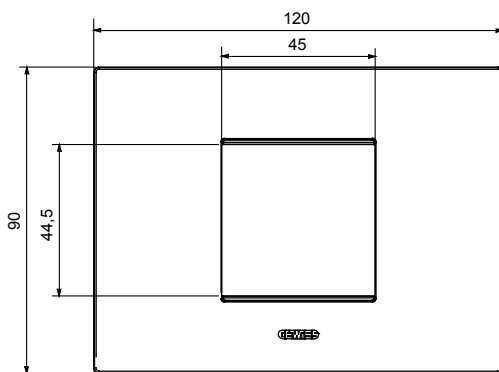

Gama de plăci de uz casnic ChoruSmart, realizate într-o mare varietate de forme, culori, materiale și finisaje. Include cinci forme diferite (UNA, Geo, EGO, LUX, ICE ȘI ICE Touch) pentru cutii dreptunghiulare cu o capacitate de până la 12 module și trei forme diferite (UNA International, GEO International și LUX International) potrivite pentru cutii rotunde/pătrate, atât simple, cât și combinate în configurații orizontale sau verticale, cu o capacitate de 2 până la 2+2+2+2 module. Toate plăcile de uz casnic DIN seria ChoruSmart utilizează aceleași suporturi, fără a fi nevoie de adaptoare suplimentare. Gama include, de asemenea, plăci goale, plăci etanșe IP55 și plăci de contur.

Familie	EGO	Descriere	2 module
Culoare	Oțel	Material	Tehnopolimer
Finisaj	Finisaj opac	Pentru codurile de asistență	GW16802, GW16803, GW16803N
Încercare cu fir incandescent	650 °C	Termo-presiune cu bilă	70 °C
Standard	EN 60669-1	Electrocod	0110

DIMENSIONAL

TECHNICAL SYMBOLOGY

STANDARDS/APPROVALS