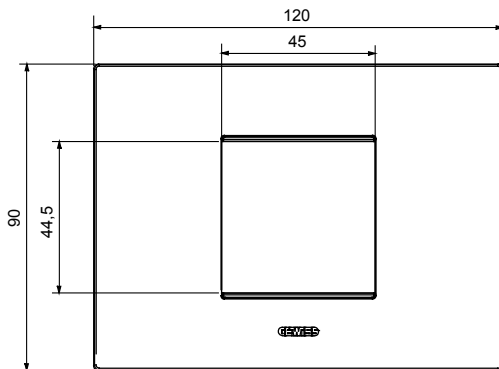

Gama de plăci de uz casnic ChoruSmart, realizate într-o mare varietate de forme, culori, materiale și finisaje. Include cinci forme diferite (UNA, Geo, EGO, LUX, ICE ȘI ICE Touch) pentru cutii dreptunghiulare cu o capacitate de până la 12 module și trei forme diferite (UNA International, GEO International și LUX International) potrivite pentru cutii rotunde/pătrate, atât simple, cât și combinate în configurații orizontale sau verticale, cu o capacitate de 2 până la 2+2+2+2 module. Toate plăcile de uz casnic DIN seria ChoruSmart utilizează aceleași suporturi, fără a fi nevoie de adaptoare suplimentare. Gama include, de asemenea, plăci goale, plăci etanșe IP55 și plăci de contur.

Familie	EGO	Descriere	2 module
Culoare	Aur	Material	Tehnopolimer
Finisaj	Finisaj opac	Pentru codurile de asistență	GW16802, GW16803, GW16803N
Încercare cu fir incandescent	650 °C	Termo-presiune cu bilă	70 °C
Standard	EN 60669-1	Electrocod	0110

DIMENSIONAL

TECHNICAL SYMBOLOGY

STANDARDS/APPROVALS