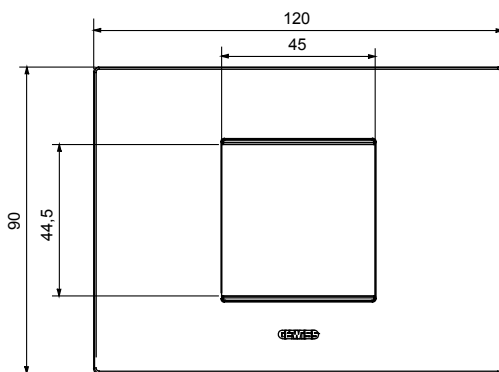

Gama de plăci de uz casnic ChoruSmart, realizate într-o mare varietate de forme, culori, materiale și finisaje. Include cinci forme diferite (UNA, Geo, EGO, LUX, ICE ȘI ICE Touch) pentru cutii dreptunghiulare cu o capacitate de până la 12 module și trei forme diferite (UNA International, GEO International și LUX International) potrivite pentru cutii rotunde/pătrate, atât simple, cât și combinate în configurații orizontale sau verticale, cu o capacitate de 2 până la 2+2+2+2 module. Toate plăcile de uz casnic DIN seria ChoruSmart utilizează aceleași suporturi, fără a fi nevoie de adaptoare suplimentare. Gama include, de asemenea, plăci goale, plăci etanșe IP55 și plăci de curtur.

Familie	EGO	Descriere	2 module
Culoare	Bej satinat natural	Material	Tehnopolimer
Finisaj	Finisaj opac	Pentru codurile de asistență	GW16802, GW16803, GW16803N
Încercare cu fir incandescent	650 °C	Termo-presiune cu bilă	70 °C
Standard	EN 60669-1	Electrocod	0110

DIMENSIONAL

TECHNICAL SYMBOLOGY

GWT

650 °C

70 °C

STANDARDS/APPROVALS