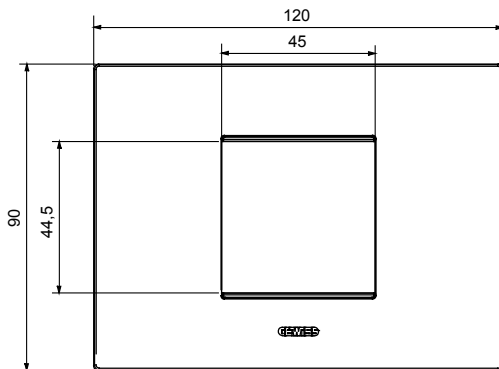

Gama de plăci de uz casnic ChoruSmart, realizate într-o mare varietate de forme, culori, materiale și finisaje. Include cinci forme diferite (UNA, Geo, EGO, LUX, ICE ȘI ICE Touch) pentru cutii dreptunghiulare cu o capacitate de până la 12 module și trei forme diferite (UNA International, GEO International și LUX International) potrivite pentru cutii rotunde/pătrate, atât simple, cât și combinate în configurații orizontale sau verticale, cu o capacitate de 2 până la 2+2+2+2 module. Toate plăcile de uz casnic DIN seria ChoruSmart utilizează aceleași suporturi, fără a fi nevoie de adaptoare suplimentare. Gama include, de asemenea, plăci goale, plăci etanșe IP55 și plăci de curtur.

Familie	EGO	Descriere	2 module
Culoare	Gri magnetic	Material	Tehnopolimer
Finisaj	Finisaj opac	Pentru codurile de asistență	GW16802, GW16803, GW16803N
Încercare cu fir incandescent	650 °C	Termo-presiune cu bilă	70 °C
Standard	EN 60669-1	Electrocod	0110

### DIMENSIONAL