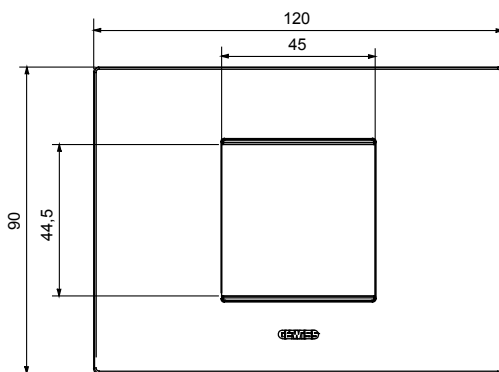

Gama de plăci de uz casnic ChoruSmart, realizate într-o mare varietate de forme, culori, materiale și finisaje. Include cinci forme diferite (UNA, Geo, EGO, LUX, ICE ȘI ICE Touch) pentru cutii dreptunghiulare cu o capacitate de până la 12 module și trei forme diferite (UNA International, GEO International și LUX International) potrivite pentru cutii rotunde/pătrate, atât simple, cât și combinate în configurații orizontale sau verticale, cu o capacitate de 2 până la 2+2+2+2 module. Toate plăcile de uz casnic DIN seria ChoruSmart utilizează aceleași suporturi, fără a fi nevoie de adaptoare suplimentare. Gama include, de asemenea, plăci goale, plăci etanșe IP55 și plăci de contur.

Familie	EGO	Descriere	2 module
Culoare	Nisip închis la culoare	Material	Tehnopolimer
Finisaj	Finisaj opac	Pentru codurile de asistență	GW16802, GW16803, GW16803N
Încercare cu fir incandescent	650 °C	Termo-presiune cu bilă	70 °C
Standard	EN 60669-1	Electrocod	0110

### DIMENSIONAL