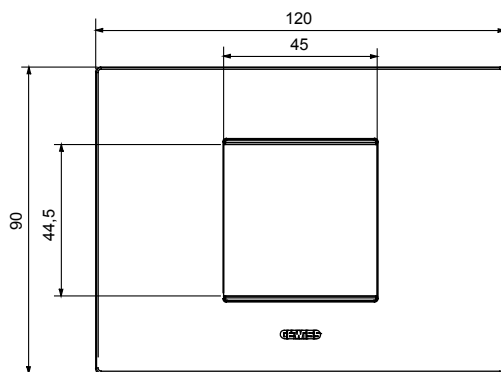

Gama de plăci de uz casnic ChoruSmart, realizate într-o mare varietate de forme, culori, materiale și finisaje. Include cinci forme diferite (UNA, Geo, EGO, LUX, ICE ȘI ICE Touch) pentru cutii dreptunghiulare cu o capacitate de până la 12 module și trei forme diferite (UNA International, GEO International și LUX International) potrivite pentru cutii rotunde/pătrate, atât simple, cât și combinate în configurații orizontale sau verticale, cu o capacitate de 2 până la 2+2+2+2 module. Toate plăcile de uz casnic DIN seria ChoruSmart utilizează aceleași suporturi, fără a fi nevoie de adaptoare suplimentare. Gama include, de asemenea, plăci goale, plăci etanșe IP55 și plăci de contur.

Familie	EGO	Descriere	2 module
Culoare	Negru satinat	Material	Tehnopolimer
Finisaj	Finisaj opac	Pentru codurile de asistență	GW16802, GW16803, GW16803N
Încercare cu fir incandescent	650 °C	Termo-presiune cu bilă	70 °C
Standard	EN 60669-1	Electrocod	0110

DIMENSIONAL

TECHNICAL SYMBOLOGY

GWT

650 °C

70 °C

STANDARDS/APPROVALS