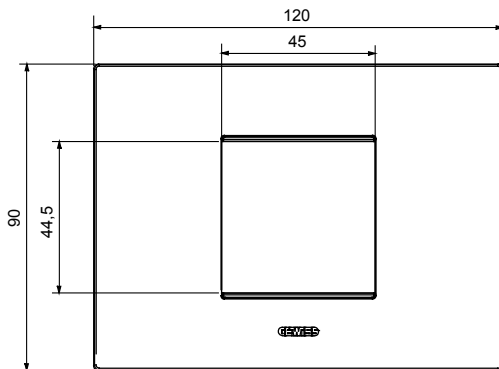

Gama de plăci de uz casnic ChoruSmart, realizate într-o mare varietate de forme, culori, materiale și finisaje. Include cinci forme diferite (UNA, Geo, EGO, LUX, ICE ȘI ICE Touch) pentru cutii dreptunghiulare cu o capacitate de până la 12 module și trei forme diferite (UNA International, GEO International și LUX International) potrivite pentru cutii rotunde/pătrate, atât simple, cât și combinate în configurații orizontale sau verticale, cu o capacitate de 2 până la 2+2+2+2 module. Toate plăcile de uz casnic DIN seria ChoruSmart utilizează aceleași suporturi, fără a fi nevoie de adaptoare suplimentare. Gama include, de asemenea, plăci goale, plăci etanșe IP55 și plăci de contur.

Familie	EGO	Descriere	2 module
Culoare	argile	Material	Tehnopolimer
Finisaj	Finisaj opac	Pentru codurile de asistență	GW16802, GW16803, GW16803N
Încercare cu fir incandescent	650 °C	Termo-presiune cu bilă	70 °C
Standard	EN 60669-1	Electrocod	0110

### DIMENSIONAL