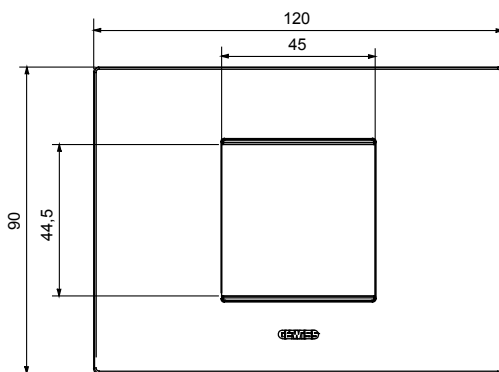

Gama de plăci de uz casnic ChoruSmart, realizate într-o mare varietate de forme, culori, materiale și finisaje. Include cinci forme diferite (UNA, Geo, EGO, LUX, ICE ȘI ICE Touch) pentru cutii dreptunghiulare cu o capacitate de până la 12 module și trei forme diferite (UNA International, GEO International și LUX International) potrivite pentru cutii rotunde/pătrate, atât simple, cât și combinate în configurații orizontale sau verticale, cu o capacitate de 2 până la 2+2+2+2 module. Toate plăcile de uz casnic DIN seria ChoruSmart utilizează aceleași suporturi, fără a fi nevoie de adaptoare suplimentare. Gama include, de asemenea, plăci goale, plăci etanșe IP55 și plăci de contur.

Familie	EGO	Descriere	2 module
Culoare	Cupru moale	Material	Tehnopolimer
Finisaj	Finisaj opac	Pentru codurile de asistență	GW16802, GW16803, GW16803N
Încercare cu fir incandescent	650 °C	Termo-presiune cu bilă	70 °C
Standard	EN 60669-1	Electrocod	0110

DIMENSIONAL

TECHNICAL SYMBOLOGY

STANDARDS/APPROVALS