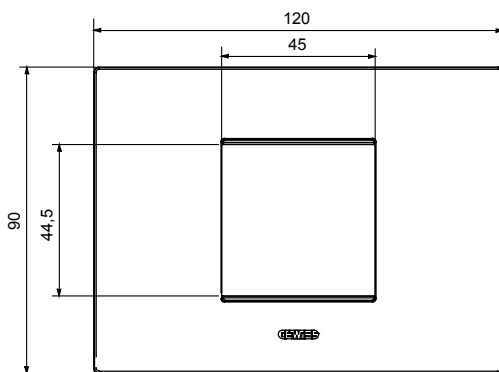

Gama de plăci de uz casnic ChoruSmart, realizate într-o mare varietate de forme, culori, materiale și finisaje. Include cinci forme diferite (UNA, Geo, EGO, LUX, ICE ȘI ICE Touch) pentru cutii dreptunghiulare cu o capacitate de până la 12 module și trei forme diferite (UNA International, GEO International și LUX International) potrivite pentru cutii rotunde/pătrate, atât simple, cât și combinate în configurații orizontale sau verticale, cu o capacitate de 2 până la 2+2+2+2 module. Toate plăcile de uz casnic DIN seria ChoruSmart utilizează aceleași suporturi, fără a fi nevoie de adaptoare suplimentare. Gama include, de asemenea, plăci goale, plăci etanșe IP55 și plăci de contur.

Familie	EGO	Descriere	2 module
Culoare	Cupru	Material	Tehnopolimer
Finisaj	Finisaj opac	Pentru codurile de asistență	GW16802, GW16803, GW16803N
Încercare cu fir incandescent	650 °C	Termo-presiune cu bilă	70 °C
Standard	EN 60669-1	Electrocod	0110

### DIMENSIONAL

### TECHNICAL SYMBOLOGY

**GWT**

650 °C

70 °C