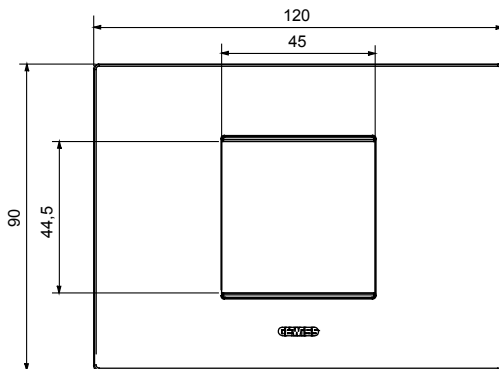

Gama de plăci de uz casnic ChoruSmart, realizate într-o mare varietate de forme, culori, materiale și finisaje. Include cinci forme diferite (UNA, Geo, EGO, LUX, ICE ȘI ICE Touch) pentru cutii dreptunghiulare cu o capacitate de până la 12 module și trei forme diferite (UNA International, GEO International și LUX International) potrivite pentru cutii rotunde/pătrate, atât simple, cât și combinate în configurații orizontale sau verticale, cu o capacitate de 2 până la 2+2+2+2 module. Toate plăcile de uz casnic DIN seria ChoruSmart utilizează aceleași suporturi, fără a fi nevoie de adaptoare suplimentare. Gama include, de asemenea, plăci goale, plăci etanșe IP55 și plăci de contur.

Familie	EGO	Descriere	2 module
Culoare	Nuanță maro	Material	Tehnopolimer
Finisaj	Finisaj opac	Pentru codurile de asistență	GW16802, GW16803, GW16803N
Încercare cu fir incandescent	650 °C	Termo-presiune cu bilă	70 °C
Standard	EN 60669-1	Electrocod	0110

### DIMENSIONAL