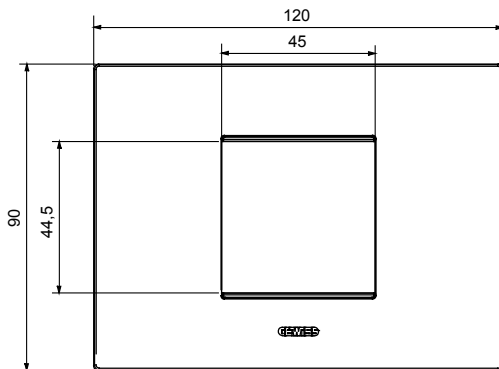

Gama de plăci de uz casnic ChoruSmart, realizate într-o mare varietate de forme, culori, materiale și finisaje. Include cinci forme diferite (UNA, Geo, EGO, LUX, ICE ȘI ICE Touch) pentru cutii dreptunghiulare cu o capacitate de până la 12 module și trei forme diferite (UNA International, GEO International și LUX International) potrivite pentru cutii rotunde/pătrate, atât simple, cât și combinate în configurații orizontale sau verticale, cu o capacitate de 2 până la 2+2+2+2 module. Toate plăcile de uz casnic DIN seria ChoruSmart utilizează aceleași suporturi, fără a fi nevoie de adaptoare suplimentare. Gama include, de asemenea, plăci goale, plăci etanșe IP55 și plăci de contur.

Familie	EGO	Descriere	2 module
Culoare	Bronz deschis	Material	Tehnopolimer
Finisaj	Finisaj opac	Pentru codurile de asistență	GW16802, GW16803, GW16803N
Încercare cu fir incandescent	650 °C	Termo-presiune cu bilă	70 °C
Standard	EN 60669-1	Electrocod	0110

DIMENSIONAL

TECHNICAL SYMBOLOGY

STANDARDS/APPROVALS