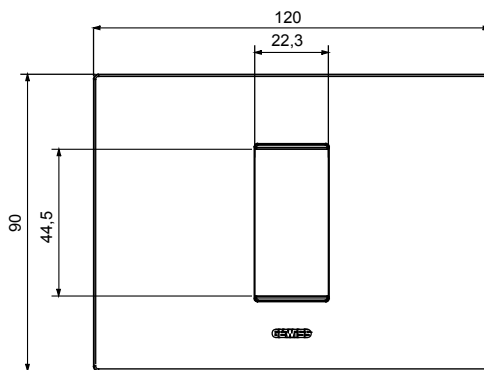

Gama de plăci de uz casnic ChoruSmart, realizate într-o mare varietate de forme, culori, materiale și finisaje. Include cinci forme diferite (UNA, Geo, EGO, LUX, ICE ȘI ICE Touch) pentru cutii dreptunghiulare cu o capacitate de până la 12 module și trei forme diferite (UNA International, GEO International și LUX International) potrivite pentru cutii rotunde/pătrate, atât simple, cât și combinate în configurații orizontale sau verticale, cu o capacitate de 2 până la 2+2+2+2 module. Toate plăcile de uz casnic DIN seria ChoruSmart utilizează aceleași suporturi, fără a fi nevoie de adaptoare suplimentare. Gama include, de asemenea, plăci goale, plăci etanșe IP55 și plăci de curtur.

Familie	EGO	Descriere	1 modul
Culoare	Oțel	Material	Tehnopolimer
Finisaj	Finisaj opac	Pentru codurile de asistență	GW16802, GW16803, GW16803N
Încercare cu fir incandescent	650 °C	Termo-presiune cu bilă	70 °C
Standard	EN 60669-1	Electrocod	0110

DIMENSIONAL

TECHNICAL SYMBOLOGY

STANDARDS/APPROVALS