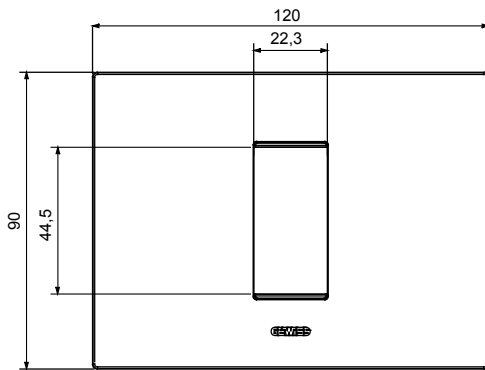

Gama de plăci de uz casnic ChoruSmart, realizate într-o mare varietate de forme, culori, materiale și finisaje. Include cinci forme diferite (UNA, Geo, EGO, LUX, ICE ȘI ICE Touch) pentru cutii dreptunghiulare cu o capacitate de până la 12 module și trei forme diferite (UNA International, GEO International și LUX International) potrivite pentru cutii rotunde/pătrate, atât simple, cât și combinate în configurații orizontale sau verticale, cu o capacitate de 2 până la 2+2+2+2 module. Toate plăcile de uz casnic DIN seria ChoruSmart utilizează aceleași suporturi, fără a fi nevoie de adaptoare suplimentare. Gama include, de asemenea, plăci goale, plăci etanșe IP55 și plăci de curtur.

Familie	EGO	Descriere	1 modul
Culoare	Aur	Material	Tehnopolimer
Finisaj	Finisaj opac	Pentru codurile de asistență	GW16802, GW16803, GW16803N
Încercare cu fir incandescent	650 °C	Termo-presiune cu bilă	70 °C
Standard	EN 60669-1	Electrocod	0110

DIMENSIONAL

TECHNICAL SYMBOLOGY

STANDARDS/APPROVALS