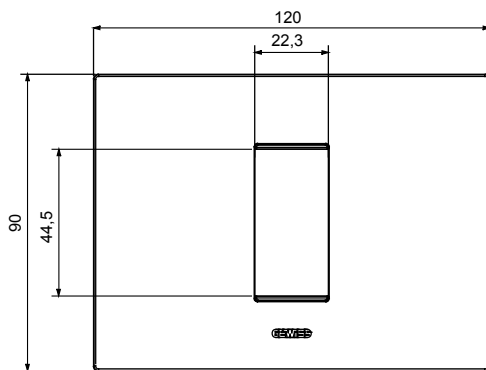

Gama de plăci de uz casnic ChoruSmart, realizate într-o mare varietate de forme, culori, materiale și finisaje. Include cinci forme diferite (UNA, Geo, EGO, LUX, ICE ȘI ICE Touch) pentru cutii dreptunghiulare cu o capacitate de până la 12 module și trei forme diferite (UNA International, GEO International și LUX International) potrivite pentru cutii rotunde/pătrate, atât simple, cât și combinate în configurații orizontale sau verticale, cu o capacitate de 2 până la 2+2+2+2 module. Toate plăcile de uz casnic DIN seria ChoruSmart utilizează aceleași suporturi, fără a fi nevoie de adaptoare suplimentare. Gama include, de asemenea, plăci goale, plăci etanșe IP55 și plăci de curtur.

Familie	EGO	Descriere	1 modul
Culoare	Alb satinat	Material	Tehnopolimer
Finisaj	Finisaj opac	Pentru codurile de asistență	GW16802, GW16803, GW16803N
Încercare cu fir incandescent	650 °C	Termo-presiune cu bilă	70 °C
Standard	EN 60669-1	Electrocod	0110

DIMENSIONAL

TECHNICAL SYMBOLOGY

GWT

650 °C

70 °C

STANDARDS/APPROVALS