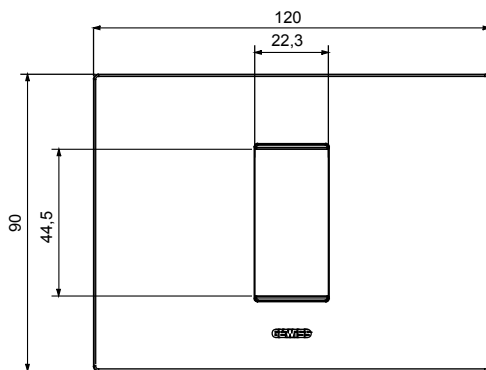

DIMENSIONAL

TECHNICAL SYMBOLOGY

STANDARDS/APPROVALS