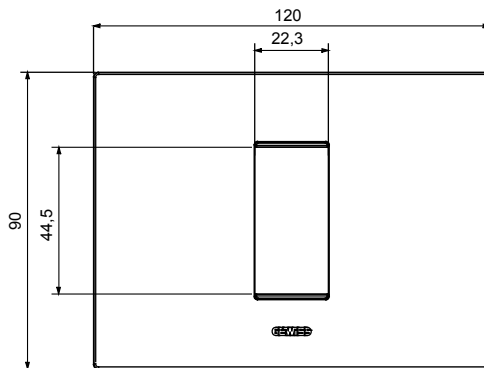

Gama de plăci de uz casnic ChoruSmart, realizate într-o mare varietate de forme, culori, materiale și finisaje. Include cinci forme diferite (UNA, Geo, EGO, LUX, ICE ȘI ICE Touch) pentru cutii dreptunghiulare cu o capacitate de până la 12 module și trei forme diferite (UNA International, GEO International și LUX International) potrivite pentru cutii rotunde/pătrate, atât simple, cât și combinate în configurații orizontale sau verticale, cu o capacitate de 2 până la 2+2+2+2 module. Toate plăcile de uz casnic DIN seria ChoruSmart utilizează aceleași suporturi, fără a fi nevoie de adaptoare suplimentare. Gama include, de asemenea, plăci goale, plăci etanșe IP55 și plăci de curbură.

Familie	EGO	Descriere	1 modul
Culoare	Nisip închis la culoare	Material	Tehnopolimer
Finisaj	Finisaj opac	Pentru codurile de asistență	GW16802, GW16803, GW16803N
Încercare cu fir incandescent	650 °C	Termo-presiune cu bilă	70 °C
Standard	EN 60669-1	Electrocod	0110

### DIMENSIONAL