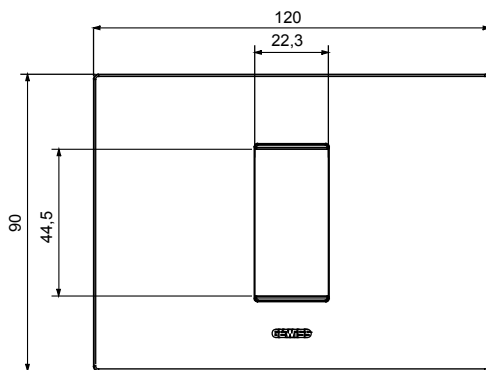

Gama de plăci de uz casnic ChoruSmart, realizate într-o mare varietate de forme, culori, materiale și finisaje. Include cinci forme diferite (UNA, Geo, EGO, LUX, ICE ȘI ICE Touch) pentru cutii dreptunghiulare cu o capacitate de până la 12 module și trei forme diferite (UNA International, GEO International și LUX International) potrivite pentru cutii rotunde/pătrate, atât simple, cât și combinate în configurații orizontale sau verticale, cu o capacitate de 2 până la 2+2+2+2 module. Toate plăcile de uz casnic DIN seria ChoruSmart utilizează aceleași suporturi, fără a fi nevoie de adaptoare suplimentare. Gama include, de asemenea, plăci goale, plăci etanșe IP55 și plăci de curbură.

Familie	EGO	Descriere	1 modul
Culoare	Nisip închis la culoare	Material	Tehnopolimer
Finisaj	Finisaj opac	Pentru codurile de asistență	GW16802, GW16803, GW16803N
Încercare cu fir incandescent	650 °C	Termo-presiune cu bilă	70 °C
Standard	EN 60669-1	Electrocod	0110

DIMENSIONAL

TECHNICAL SYMBOLOGY

STANDARDS/APPROVALS