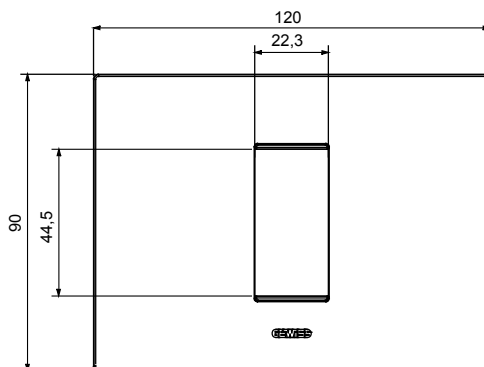

Gama de plăci de uz casnic ChoruSmart, realizate într-o mare varietate de forme, culori, materiale și finisaje. Include cinci forme diferite (UNA, Geo, EGO, LUX, ICE ȘI ICE Touch) pentru cutii dreptunghiulare cu o capacitate de până la 12 module și trei forme diferite (UNA International, GEO International și LUX International) potrivite pentru cutii rotunde/pătrate, atât simple, cât și combinate în configurații orizontale sau verticale, cu o capacitate de 2 până la 2+2+2+2 module. Toate plăcile de uz casnic DIN seria ChoruSmart utilizează aceleași suporturi, fără a fi nevoie de adaptoare suplimentare. Gama include, de asemenea, plăci goale, plăci etanșe IP55 și plăci de curtur.

Familie	EGO	Descriere	1 modul
Culoare	Negru satinat	Material	Tehnopolimer
Finisaj	Finisaj opac	Pentru codurile de asistență	GW16802, GW16803, GW16803N
Încercare cu fir incandescent	650 °C	Termo-presiune cu bilă	70 °C
Standard	EN 60669-1	Electrocod	0110

DIMENSIONAL

TECHNICAL SYMBOLOGY

STANDARDS/APPROVALS