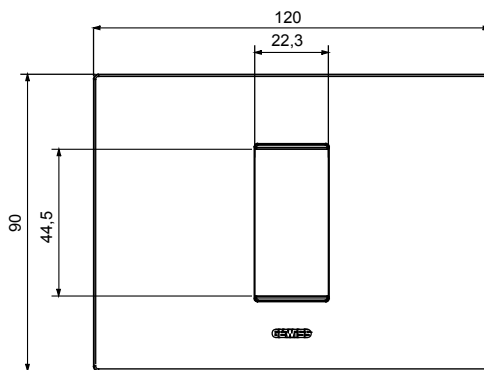

Gama de plăci de uz casnic ChoruSmart, realizate într-o mare varietate de forme, culori, materiale și finisaje. Include cinci forme diferite (UNA, Geo, EGO, LUX, ICE ȘI ICE Touch) pentru cutii dreptunghiulare cu o capacitate de până la 12 module și trei forme diferite (UNA International, GEO International și LUX International) potrivite pentru cutii rotunde/pătrate, atât simple, cât și combinate în configurații orizontale sau verticale, cu o capacitate de 2 până la 2+2+2+2 module. Toate plăcile de uz casnic DIN seria ChoruSmart utilizează aceleași suporturi, fără a fi nevoie de adaptoare suplimentare. Gama include, de asemenea, plăci goale, plăci etanșe IP55 și plăci de curtur.

Familie	EGO	Descriere	1 modul
Culoare	Cupru moale	Material	Tehnopolimer
Finisaj	Finisaj opac	Pentru codurile de asistență	GW16802, GW16803, GW16803N
Încercare cu fir incandescent	650 °C	Termo-presiune cu bilă	70 °C
Standard	EN 60669-1	Electrocod	0110

DIMENSIONAL

TECHNICAL SYMBOLOGY

GWT

650 °C

70 °C

STANDARDS/APPROVALS