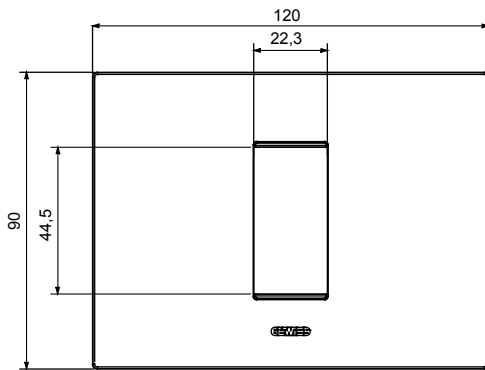

Gama de plăci de uz casnic ChoruSmart, realizate într-o mare varietate de forme, culori, materiale și finisaje. Include cinci forme diferite (UNA, Geo, EGO, LUX, ICE ȘI ICE Touch) pentru cutii dreptunghiulare cu o capacitate de până la 12 module și trei forme diferite (UNA International, GEO International și LUX International) potrivite pentru cutii rotunde/pătrate, atât simple, cât și combinate în configurații orizontale sau verticale, cu o capacitate de 2 până la 2+2+2+2 module. Toate plăcile de uz casnic DIN seria ChoruSmart utilizează aceleași suporturi, fără a fi nevoie de adaptoare suplimentare. Gama include, de asemenea, plăci goale, plăci etanșe IP55 și plăci de curbură.

Familie	EGO	Descriere	1 modul
Culoare	Cupru	Material	Tehnopolimer
Finisaj	Finisaj opac	Pentru codurile de asistență	GW16802, GW16803, GW16803N
Încercare cu fir incandescent	650 °C	Termo-presiune cu bilă	70 °C
Standard	EN 60669-1	Electrocod	0110

DIMENSIONAL

TECHNICAL SYMBOLOGY

STANDARDS/APPROVALS