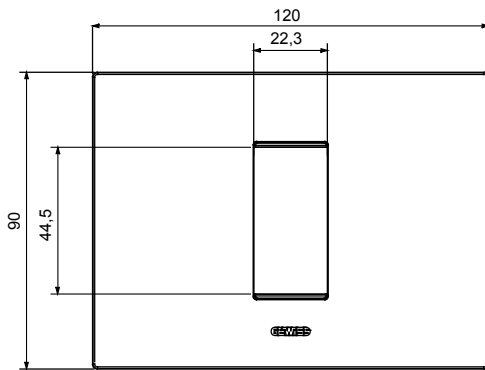

Gama de plăci de uz casnic ChoruSmart, realizate într-o mare varietate de forme, culori, materiale și finisaje. Include cinci forme diferite (UNA, Geo, EGO, LUX, ICE ȘI ICE Touch) pentru cutii dreptunghiulare cu o capacitate de până la 12 module și trei forme diferite (UNA International, GEO International și LUX International) potrivite pentru cutii rotunde/pătrate, atât simple, cât și combinate în configurații orizontale sau verticale, cu o capacitate de 2 până la 2+2+2+2 module. Toate plăcile de uz casnic DIN seria ChoruSmart utilizează aceleași suporturi, fără a fi nevoie de adaptoare suplimentare. Gama include, de asemenea, plăci goale, plăci etanșe IP55 și plăci de curbură.

Familie	EGO	Descriere	1 modul
Culoare	Nuanță maro	Material	Tehnopolimer
Finisaj	Finisaj opac	Pentru codurile de asistență	GW16802, GW16803, GW16803N
Încercare cu fir incandescent	650 °C	Termo-presiune cu bilă	70 °C
Standard	EN 60669-1	Electrocod	0110

DIMENSIONAL

TECHNICAL SYMBOLOGY

STANDARDS/APPROVALS