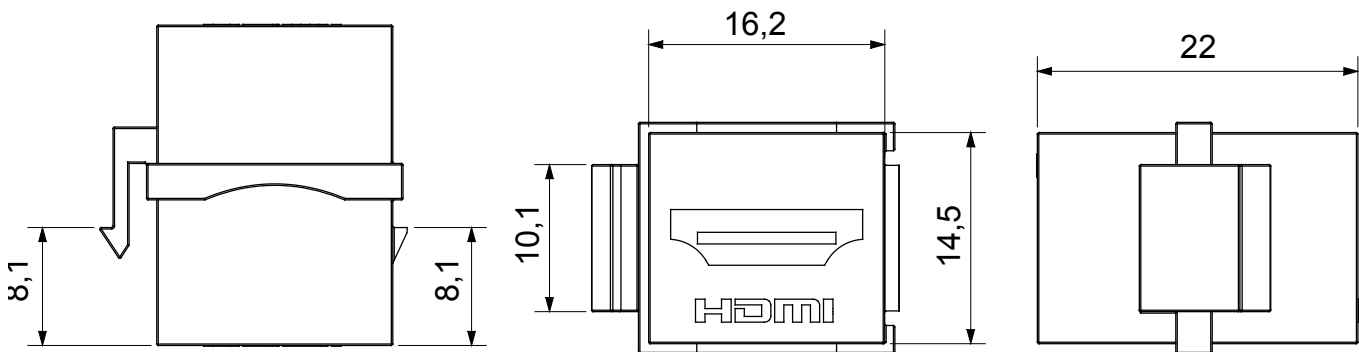

Sistem complet pentru conectarea și distribuția rețelelor LAN în zonele rezidențiale și terțiare. Gama include soluții de fibră optică, panouri de perete, dulapuri de podea și produse de cablare DIN cupru. Pentru a conecta rețelele de cupru, Data Center oferă conectori RJ45 și cuploare HDMI și USB potrivite pentru seria civilă GEWISS, cabluri de permutare și cabluri UTP și FTP, oferind flexibilitate la instalare și ușurință la cablare.

Categorie	Priză	Descriere	Cuplaj HDMI
Tip	female = feminin	Compatibilitate	Keystone Jack
Material	Tehnopolimer	Electrocod	3722

DIMENSIONAL

STANDARDS/APPROVALS