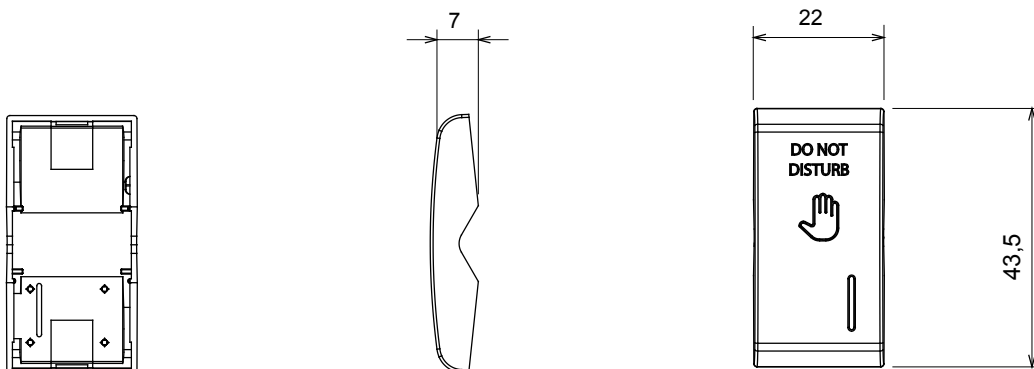

DIMENSIONAL

TECHNICAL SYMBOLOGY

STANDARDS/APPROVALS