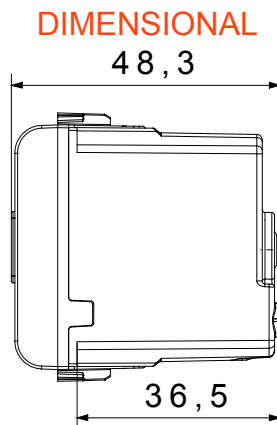

Categorie	Semnalizare sonoră	Descriere	Sirenă
Culoare	Bej satinat natural	Tensiune dealimentare	230V ca - 50 Hz
Termo-presiune cu bilă	125 °C	Intensitatea sunetului	70 dB (la 1 m)
Test de încercare cu fir incandescent	850 °C	Consum maxim de energie	8 VA
Nr. module	1	Borne de cablare	Conținut
Material	Tehnopolimer		