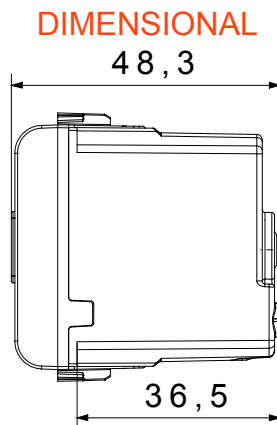

Categorie	Semnalizare sonoră	Descriere	Sirenă
Culoare	Bej satinat natural	Tensiune dealimentare	AC - 50 Hz
Termo-presiune cu bilă	125 °C	Intensitatea sunetului	70 dB (la 1 m)
Test de încercare cu fir incandescent	850 °C	Consum maxim de energie	8 VA
Nr. module	1	Borne de cablare	Conținut
Material	Tehnopolimer		