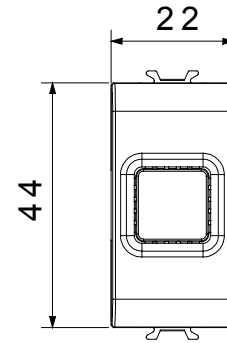

Categorie	Semnalizare sonoră	Descriere	Clopot
Culoare	Bej satinat natural	Tensiune dealimentare	230V ca - 50 Hz
Termo-presiune cu bilă	125 °C	Intensitatea sunetului	80 dB (la 1 m)
Test de încercare cu fir incandescent	850 °C	Consum maxim de energie	8 VA
Nr. module	1	Borne de cablare	Conținut
Material	Tehnopolimer		