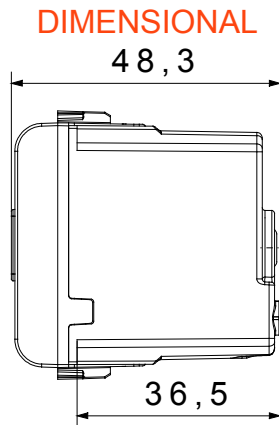

Categorie	Semnalizare sonoră	Descriere	Clopot
Culoare	Bej satinat natural	Tensiune dealimentare	230V ca - 50 Hz
Termo-presiune cu bilă	125 °C	Intensitatea sunetului	80 dB (la 1 m)
Test de încercare cu fir incandescent	850 °C	Consum maxim de energie	8 VA
Nr. module	1	Borne de cablare	Conținut
Material	Tehnopolimer		