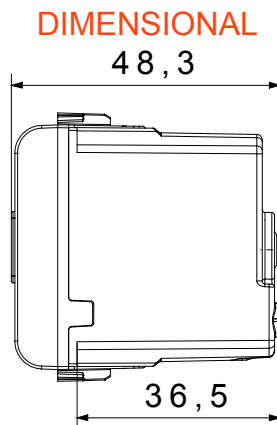

Categorie	Semnalizare sonoră	Descriere	Clopot
Culoare	Bej satinat natural	Tensiune dealimentare	AC - 50 Hz
Termo-presiune cu bilă	125 °C	Intensitatea sunetului	80 dB (la 1 m)
Test de încercare cu fir incandescent	850 °C	Consum maxim de energie	8 VA
Nr. module	1	Borne de cablare	Conținut
Material	Tehnopolimer		