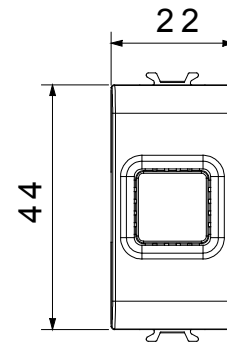

Categorie	Semnalizare sonoră	Descriere	Clopot
Culoare	Bej satinat natural	Tensiune dealimentare	AC - 50 Hz
Termo-presiune cu bilă	125 °C	Intensitatea sunetului	80 dB (la 1 m)
Test de încercare cu fir incandescent	850 °C	Consum maxim de energie	8 VA
Nr. module	1	Borne de cablare	Conținut
Material	Tehnopolimer		