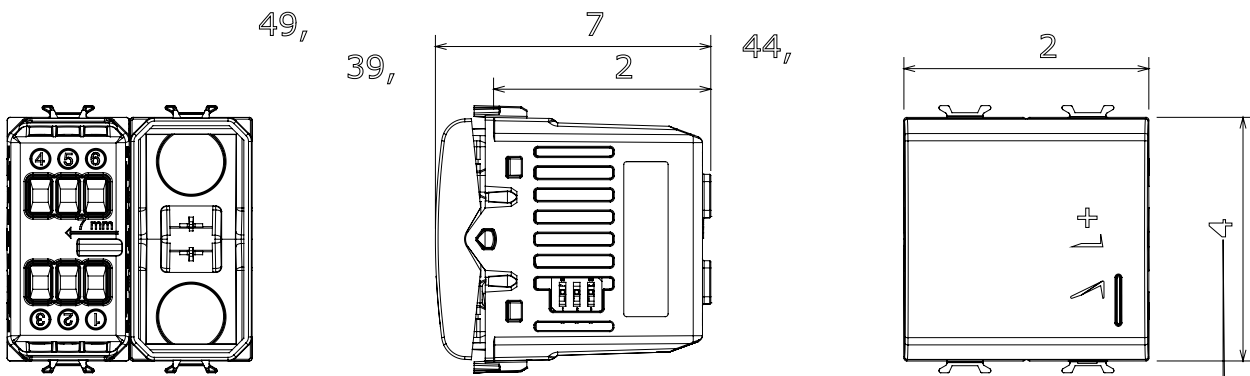

Gamă largă de dispozitive de comandă, prize pentru alimentarea cu energie electrică (conforme cu standardele naționale și internaționale), preluarea semnalelor, controlul climei, gestionarea confortului, semnalizarea tehnică a alarmelor și gestionarea iluminatului de urgență. Dispozitivele modulare ChoruSmart sunt disponibile în cinci culori, alb lucios, alb satinat, bej natural, negru satinat și titan lăcuit și în diferite dimensiuni de la 1/2, 1, 2 și 3 module. Datorită suporturilor de montare pentru cutii dreptunghiulare, pătrate și rotunde, pot fi create combinații nesfârșite cu gama de plăci ChoruSmart.

Categorie	Dimmere	Culoare	Bej satinat natural
Borne de cablare	Conținut	Standard	EN 60669-2-1; 2014/35/UE; 2014/30/UE
Tensiune dealimentare	230V AC - 50/60 Hz	Capacitate de strângere borne cabluri torsadate (mm <sup>2</sup> )	Max 1,5
Capacitate de strângere a bornelor cabluri solide (mm <sup>2</sup> )	Max 2,5	Nr. module	2
Lămpi incandescente/cu halogen 230V	40 ÷ 300W	Lămpi cu LED-uri	5 ÷ 150W (max. 10 lămpi)
Lămpi cu halogen 12Vca cu înfășurare trans.	40 ÷ 300W	Lămpi LED 12Vca cu transf electronic.	40 ÷ 300W (max 2 transf.)
Culoare LED	Portocaliu	Electrocod	0781
Material	Tehnopolimer		

### DIMENSIONAL