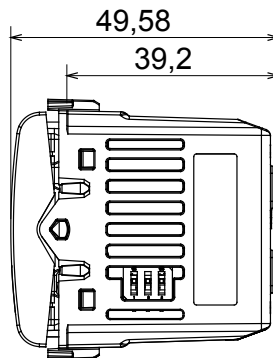

Gamă largă de dispozitive de comandă, prize pentru alimentarea cu energie electrică (conforme cu standardele naționale și internaționale), preluarea semnalelor, controlul climei, gestionarea confortului, semnalizarea tehnică a alarmelor și gestionarea iluminatului de urgență. Dispozitivele modulare ChoruSmart sunt disponibile în cinci culori, alb lucios, alb satinat, bej natural, negru satinat și titan lăcuit și în diferite dimensiuni de la 1/2, 1, 2 și 3 module. Datorită suporturilor de montare pentru cutii dreptunghiulare, pătrate și rotunde, pot fi create combinații nesfârșite cu gama de plăci ChoruSmart.

Categorie	Dimmere	Culoare	Bej satinat natural
Borne de cablare	Conținut	Standard	EN 60669-2-1; 2014/35/UE; 2014/30/UE
Tensiune dealimentare	230V AC - 50/60 Hz	Capacitate de strângere borne cabluri torsadate (mm <sup>2</sup> )	Max 1,5
Capacitate de strângere a bornelor cabluri solide (mm <sup>2</sup> )	Max 2,5	Nr. module	1
Lămpi incandescente/cu halogen 230V	40 ÷ 300W	Lămpi cu LED-uri	5 ÷ 150W (max. 10 lămpi)
Lămpi cu halogen 12Vca cu înfășurare trans.	40 ÷ 300W	Lămpi LED 12Vca cu transf electronic.	40 ÷ 300W (max 2 transf.)
Culoare LED	Portocaliu	Electrocod	0781
Material	Tehnopolimer		

### DIMENSIONAL