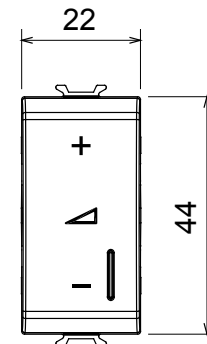

Categorie	Dimmere	Culoare	Bej satinat natural
Borne de cablare	Conținut	Standard	EN 60669-2-1; 2014/35/UE; 2014/30/UE
Tensiune dealimentare	230V AC - 50/60 Hz	Capacitate de strângere borne cabluri torsadate (mm <sup>2</sup> )	Max 1,5
Capacitate de strângere a bornelor cabluri solide (mm <sup>2</sup> )	Max 2,5	Nr. module	1
Lămpi incandescente/cu halogen 230V	40 ÷ 300W	Lămpi cu LED-uri	5 ÷ 150W (max. 10 lămpi)
Lămpi cu halogen 12Vca cu înfășurare trans.	40 ÷ 300W	Lămpi LED 12Vca cu transf electronic.	40 ÷ 300W (max 2 transf.)
Culoare LED	Portocaliu	Electrocod	0781
Material	Tehnopolimer		

### DIMENSIONAL