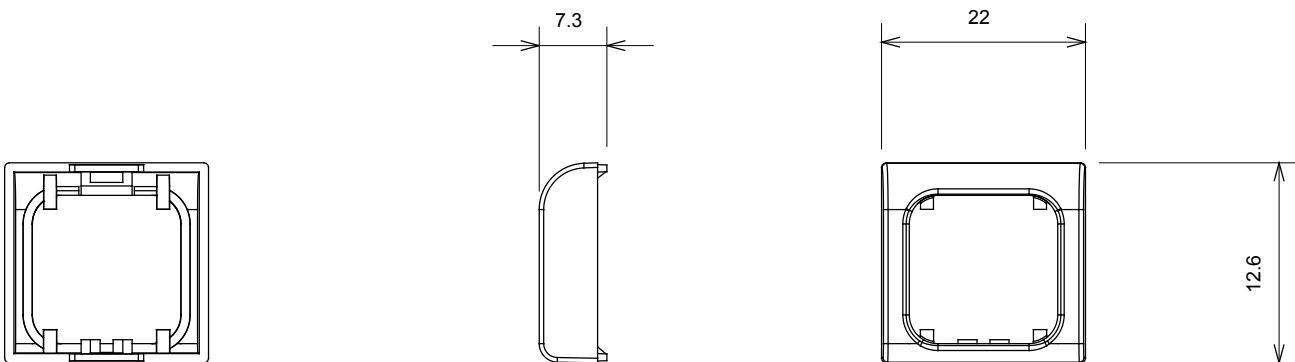

Gamă largă de dispozitive de comandă, prize pentru alimentarea cu energie electrică (conforme cu standardele naționale și internaționale), preluarea semnalelor, controlul climei, gestionarea confortului, semnalizarea tehnică a alarmelor și gestionarea iluminatului de urgență. Dispozitivele modulare ChoruSmart sunt disponibile în cinci culori, alb lucios, alb satinat, bej natural, negru satinat și titan lăcuit și în diferite dimensiuni de la 1/2, 1, 2 și 3 module. Datorită suporturilor de montare pentru cutii dreptunghiulare, pătrate și rotunde, pot fi create combinații nesfârșite cu gama de plăci ChoruSmart.

Categorie	Buton înlocuibil	Tip	interscimbabil
Culoare	Bej satinat natural	Descriere	Chei 22x22 mm
Standard	EN 60669-1	Termo-presiune cu bilă	125 °C
Test de încercare cu fir incandescent	850 °C	Simbol	cu etichetă
Material	Tehnopolimer	Electrocod	0130

### DIMENSIONAL