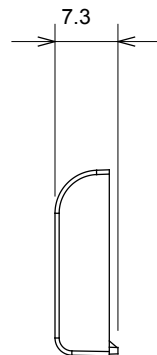

DIMENSIONAL