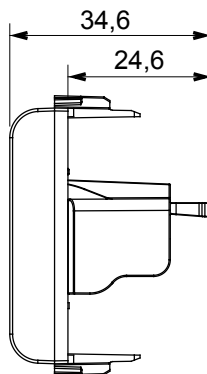

Gamă largă de dispozitive de comandă, prize pentru alimentarea cu energie electrică (conforme cu standardele naționale și internaționale), preluarea semnalelor, controlul climei, gestionarea confortului, semnalizarea tehnică a alarmelor și gestionarea iluminatului de urgență. Dispozitivele modulare ChoruSmart sunt disponibile în cinci culori, alb lucios, alb satinat, bej natural, negru satinat și titan lăcuit și în diferite dimensiuni de la 1/2, 1, 2 și 3 module. Datorită suporturilor de montare pentru cutii dreptunghiulare, pătrate și rotunde, pot fi create combinații nesfârșite cu gama de plăci ChoruSmart.

Categorie	Priză	Descriere	Priză
Culoare	Bej satinat natural	Nr. module	1
Electrocod	3720	Material	Tehnopolimer

DIMENSIONAL

STANDARDS/APPROVALS