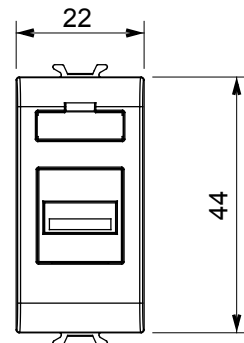

Categorie	Priză	Descriere	Priză
Culoare	Bej satinat natural	Nr. module	1
Electrocod	3720	Material	Tehnopolimer

DIMENSIONAL

STANDARDS/APPROVALS